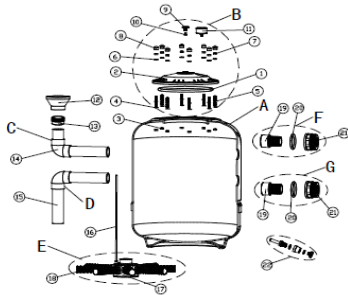

OEM-P Laminated Sand Filters

Spare Parts

Spare Parts OEM-P Laminated Sand Filter item	code	description	unit	remark
			pcs/m	
1	3010101-0025	O-ring 230x10 EPDM 65	1	
2	3010101-0024	White filter lid	1	
3	04010200-0027	Nuts stainless steel M8 DIN 934 A2	8	
4	03010101-0021	O-ring 7x2	8	
5	03010101-0005	racord M8x57 special two threads	8	
6	03010101-0017	arandela D8 DIN 125 A4	8	
7	03010101-0006	Nuts stainless steel M8 DIN 934 A4	8	
8	03010101-0004	White cover for M8 nuts	8	
9	03010101-0003	Flange bolt 1/4"	1	
10	03010101-0022	Rubber gasket 1/4"	1	
11	03010101-0026	Tapon plastico M8 blanco	1	
12	03010101-0013	Diffuser D50	1	D500/650
	3010103-0013	Diffuser D63	1	D800/950/1050/1200
13	03010101-0041	Diffuser bolt D50	1	D500/650
	03010101-0042	Diffuser bolt D63	1	D800/950/1050/1200
14	03010101-0014	Elbow D50	2	D500/650
	03010101-0014	Elbow D63	2	D800/950/1050/1200
15	Pipe 50	PVC pipe D50	0,659	D500
			0,82	D650
			1	D800
			1,2	D950
			1,4	D1050
15	Pipe 63	PVC pipe D63	1,55	D1200
16	03010101-0011	pipe tube L620x6	1	D800/950/1050/1200
17	6433	Collector 8 holes	1	D500/650
	6434	Collector 12 holes	1	D800/900/1050/1200
18	6436	L170 arm	8	D500
	6435	L225 arm	8	D650/1050
	6435	L225 arm	12	D800
	03010104-0003	L310 arm	12	D950/1200
	6438	Mix collector 125 mm 1"	12	D1050/1200
	6439	Collector union 1"	12	D1050/1200