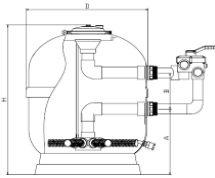

Technical Datas

Technical Data OEM-P Laminated Sand Filter	side mounted valve			
	77364	77365	77366	77367
Ø Filter D mm	500	600	750	900
H mm	736	796	906	1021
A mm	300	323	320	390
B mm	125	125	230	270
Connections	1.5"	1.5"	2"	2"
Flow rate m ³ /h at 50 m ³ /h/m ²	9.5	15	22	32
Pool (volume) m ³ (8 hrs)	76	120	176	256
Sand kg	95	125	290	400
granular size	25 kg 0,4-0,8/70 kg 0,7-1,2	25 kg 0,4-0,8/75 kgs 0,7-1,2/ 25 kgs 1,0-2,0	50 kg 0,4-0,8/115 kg 0,7-1,2 75 kg 1,0-2,0/50kg 2,0-4,0	75 kgs 0,4-0,8/125 kg 0,7-1,2 10 kg 1,0-2,0/100 kg 2,0-4,0
Max. working pressure kg/cm ²	2.5	2.5	2.5	2.5
Net weight kg	15.20	18.42	27.40	35.87
General weight kg	17.80	22.52	33.80	43.87
Packaging volume m ³	0.20	0.35	0.61	0.94